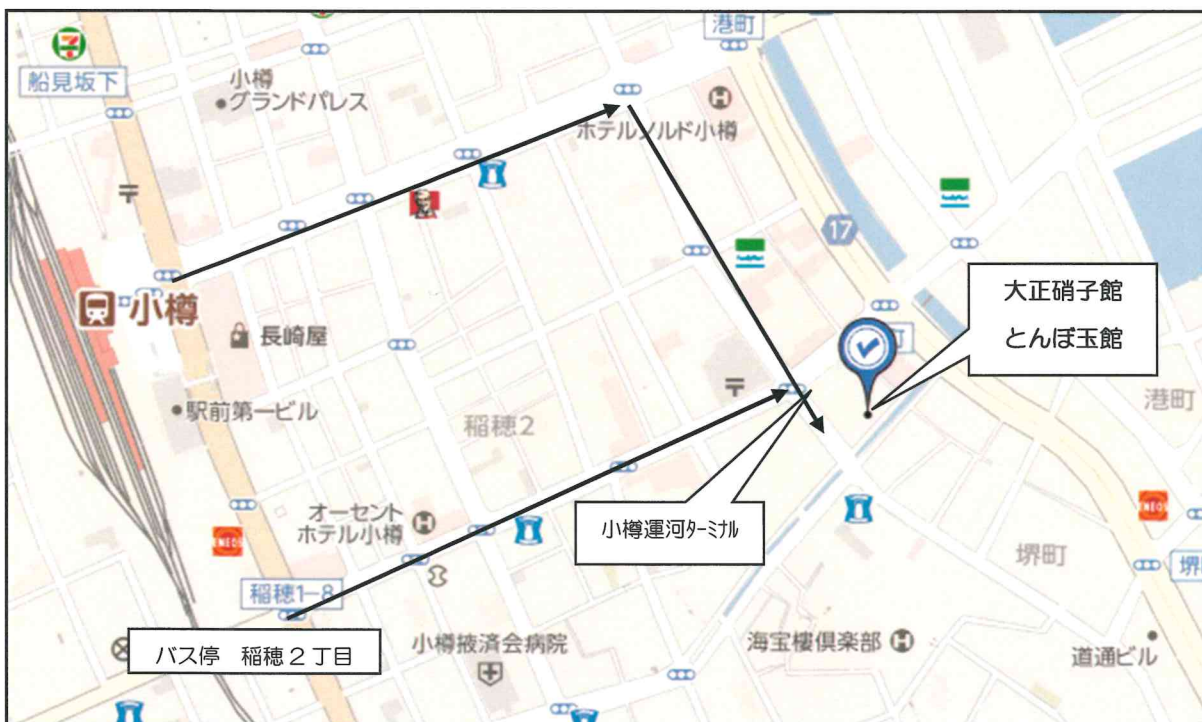

2019年1月30日(木) 14:00~17:00

観光地で学ぶ!接客で使える!!英会話セミナー 「語学勉強会ツアー」

<アクセス> 大正硝子館 とんぼ玉館 (小樽市色内1丁目1番6号)

※小樽駅 から 徒歩 約 15分

※中央バス 小樽駅前ターミナル (④番のりば) 13:40 発 ⇒「小樽運河ターミナル」下車 ⇒徒歩 2分

※中央バス 各市内線「稲穂2丁目」下車 ⇒徒歩 約 10分

※集合場所・・・大正硝子館 とんぼ玉館 2階